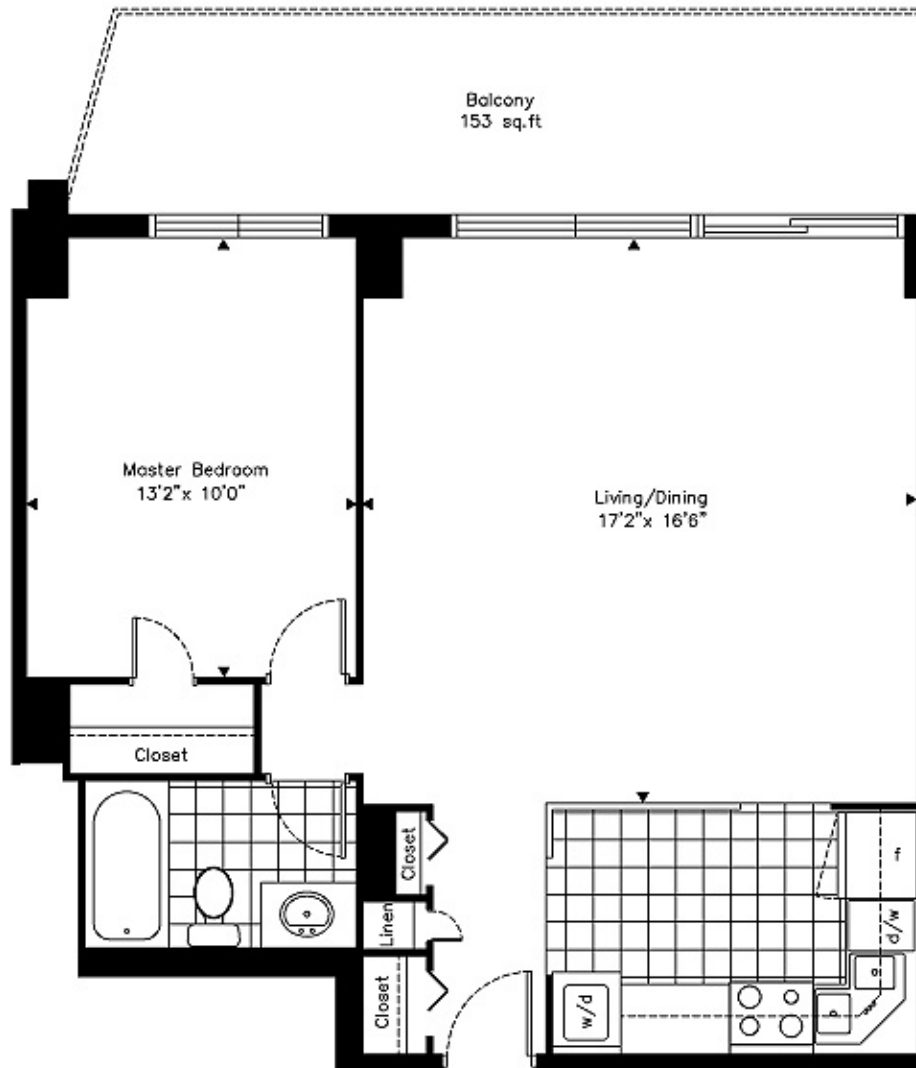

Tempe

06

one bedroom

650 sq.ft.

153 sq.ft. Balcony

803 sq.ft. Total

5949 Yonge Street

Steeles Avenue