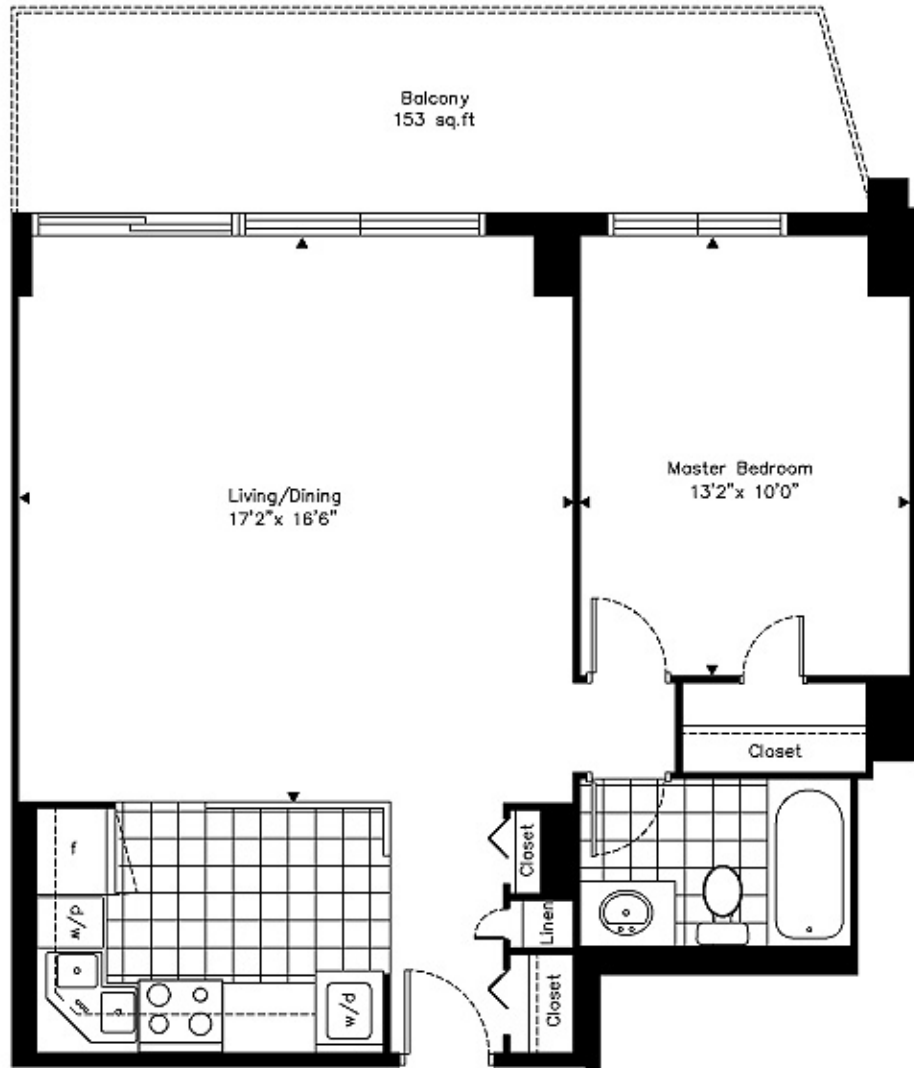

# Tempe A

07

one bedroom

650 sq.ft.

153 sq.ft. Balcony

803 sq.ft. Total

5949 Yonge Street

Steeles Avenue